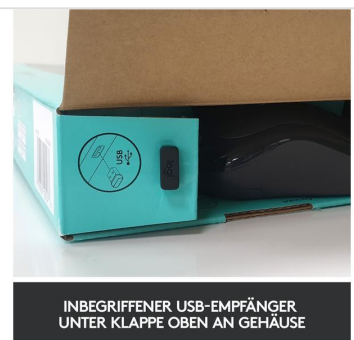

INBEGRIFFENER USB-EMPFÄNGER
UNTER KLAPPE OBEN AN GEHÄUSE

Spezifikationen

Systemvoraussetzungen

Systemvoraussetzungen Windows 10, 11 oder höher