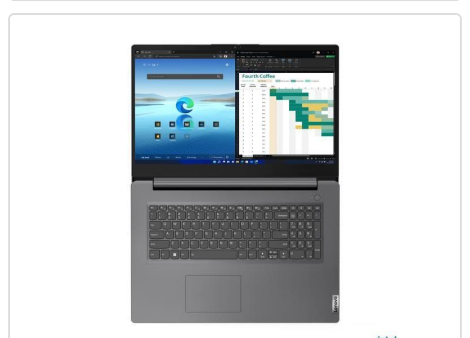

Performance-Boost dank SSD

Geniessen Sie markant beschleunigte System- und Programmstarts: Als Massenspeicher liefert hier ein blitzschnelles Solid-State-Drive (SSD) den nötigen Speicherplatz für Ihre Programme und Dateien. Der Hauptvorteil von SSDs sind die schnellen Zugriffszeiten und hohen Lese- und Schreibgeschwindigkeiten, die herkömmliche Festplatten in den Schatten stellen. Ein weiterer Vorteil ist, dass SSDs keine beweglichen Teile enthalten. Das führt zu einer erhöhten Robustheit, da sich keine Teile mechanisch abnutzen. Ausserdem sind SSDs dadurch absolut geräuschlos.

Windows 11

Mit Windows 11 präsentiert Microsoft ein echtes Allround-Betriebssystem, das mit seiner schlanken, intuitiven Benutzeroberfläche auf praktisch jedem Rechner ein gutes Benutzererlebnis bietet – egal ob auf Desktop-Rechnern mit mehreren Monitoren, auf Tablets mit Touchdisplays oder auf modernen 2-in-1-Laptops. Profitieren Sie von verbesserter Sicherheit und zahlreichen Optimierungen wie der übersichtlicheren Anordnung mehrerer Fenster, dem einfacheren Umgang mit Dockingstationen oder der verbesserten Ausnutzung der Hardware für bessere Performance.

Das Tastaturlayout auf den Produktbildern muss nicht demjenigen des hier angebotenen Modells entsprechen. Ausschlaggebend sind die Produktbeschreibung und/oder technischen Daten.