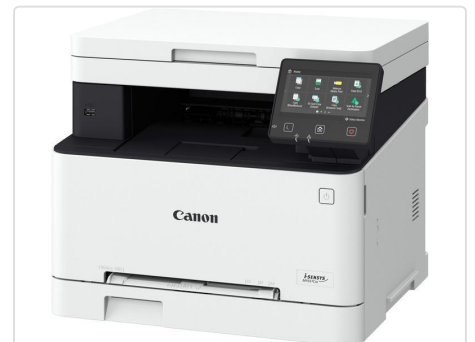

# Canon Multifunktionsdrucker i-SENSYS MF651Cw + Yellow Label Print

CHF 358.00 **SPEZIAL-ANGEBOT**

inkl. 8.1% MwSt.

Druckertyp: Farbig | Drucktechnik: Laser | Total Fassungsvermögen  
Papierzuführungen: 250 Seiten | Mobildruck: Ja | Anzahl Papierzuführungen  
(maximal): 1 | Druckgeschwindigkeit (farbig): 18 ppm

#### 3-in-1-Farblaser-Multifunktionsdrucker

- Funktionen: Drucken, Kopieren, Flachbett-Scannen
- Druckt bis zu 18 A4-Seiten pro Minute in Farbe und Schwarzweiss
- 250 Blatt Standard-Papierkassette, Mehrzweckzugang
- Konnektivität: USB (Host und Device), LAN, WLAN (inkl. Wi-Fi-Direct), Mobildruck (Mopria, AirPrint)
- 12.7-cm-Farb-Touchdisplay für einfache Bedienung
- Inkl. 500 Blatt Canon Yellow Label Print A4 Weiss Kopierpapier

#### Drahtlose Netzwerkanbindung

Integrieren Sie den Drucker drahtlos in Ihr lokales Netzwerk und verwenden Sie ihn gemeinsam – ganz ohne Kabelsalat. Das integrierte WLAN-Modul macht es möglich.

#### LAN-Anschluss

Dieser Drucker besitzt einen LAN-Anschluss, mit dem Sie ihn unkompliziert in Ihr Netzwerk einbinden und gemeinsam verwenden.

drucken  scannen  kopieren  faxen

Laser  Tinte  Farbe  Monochrom